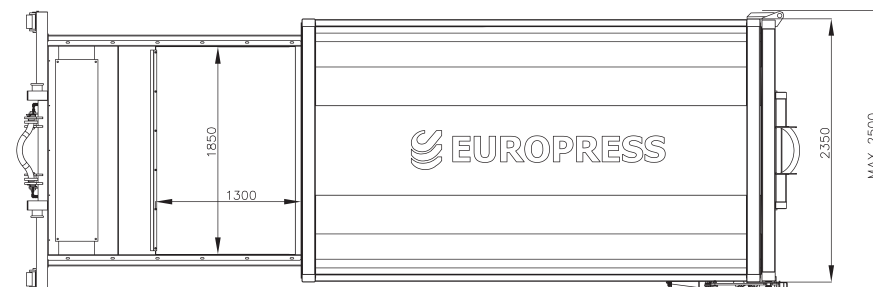

Flera standardstorlekar på containrar **10 – 20 m³**.

Enheten har en inbyggd **GPS-modul** som visar var den befinner sig även under transport.

AVFALLSFRAKTIONER

Wellpapp
Kraftig kartong
Engångspallar
Strimlat papper

TEKNISKA SPECIFIKATIONER

COMBIMAX HD	
Inmatningsöppning brutto L x H (mm)	1930 x 1800**
Inmatningsöppning netto L x H (mm)	1850 x 1300
Komprimeringskraft (t)	35 / 40*
Cykeltid (s)	66 / 35*
Kapacitet (m ³ /h)	78 / 147*
Inmatningshöjd (mm) - framifrån / sida	1410 / 1300
Ljudnivå (dBa)	≤ 70
Motor (kW)	5,5 / 7,5*
Strömtillförsel	400 V 3xC16 A 400 V 3xC32 A*

** inkast anpassat för lastkaj (1200 mm hög lastkaj)

*** med sänkt inkast

Ritningen visar en CombiMax HD-komprimator med en containerstorlek på 20 m³. Detta är vår mest sålda CombiMax HD-enhet.

Vi tillverkar enheter i flera olika storlekar, anpassade till våra kunders olika behov. Du kan få mer information från vår försäljningsavdelning eller din kontaktperson.