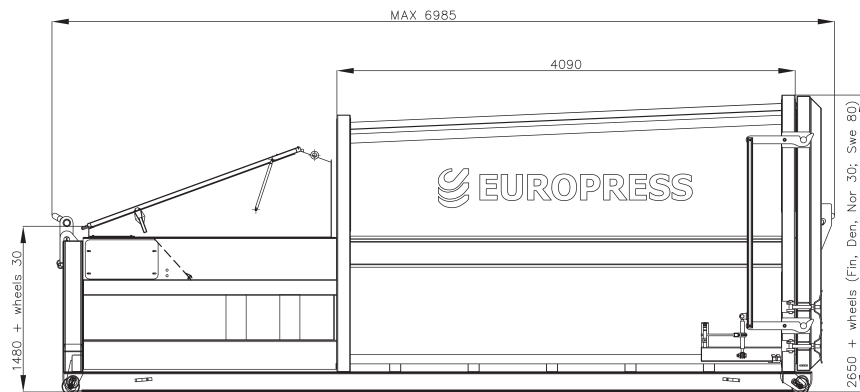

Ritningen visar en CombiMax HD-komprimator med en containerstorlek på 20 m³. Detta är vår mest sålda CombiMax HD-enhet.

Vi tillverkar enheter i flera olika storlekar, anpassade till våra kunders olika behov. Du kan få mer information från vår försäljningsavdelning eller din kontaktperson.