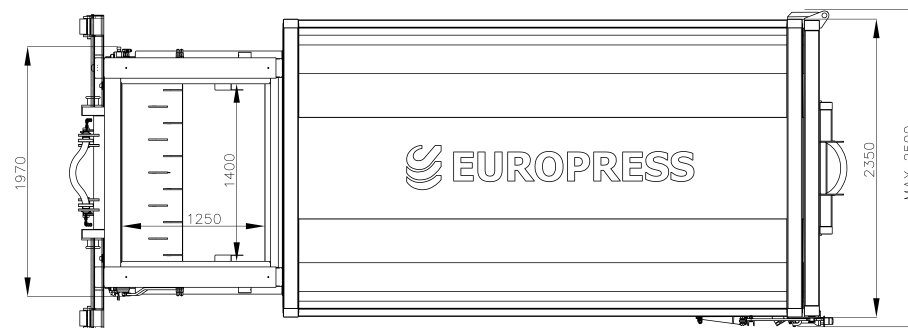

**Mittapiirros CombiMOD-puristimesta 20 m³ kokoisella
kontilla, joka on myydyin CombiMOD-laitteemme.**

Valmistamme laitteita monessa eri koossa kustomoituna
asiakkaidemme erilaisiin tarpeisiin. Saat lisätietoja eri
mitoista myynnistämme tai omalta yhteyshenkilöltäsi.