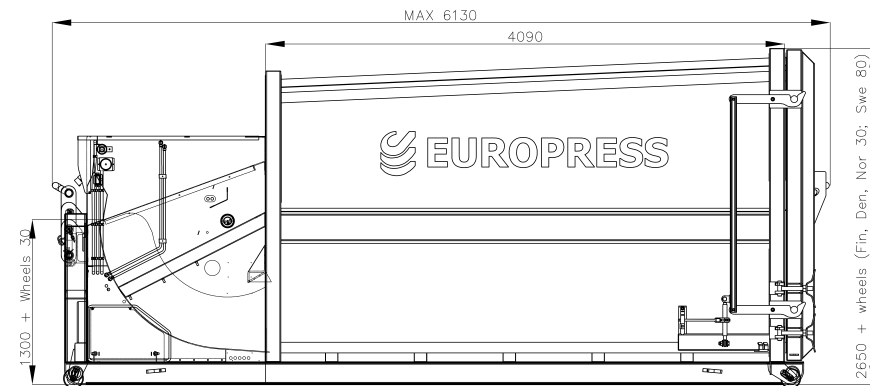

**Mittapiirros CombiMOD-puristimesta 20 m³ kokoisella
kontilla, joka on myydyin CombiMOD-laitteemme.**

Valmistamme laitteita monessa eri koossa kustomoituna
asiakkaidemme erilaisiin tarpeisiin. Saat lisätietoja eri
mitoista myynnistämme tai omalta yhteyshenkilöltäsi.