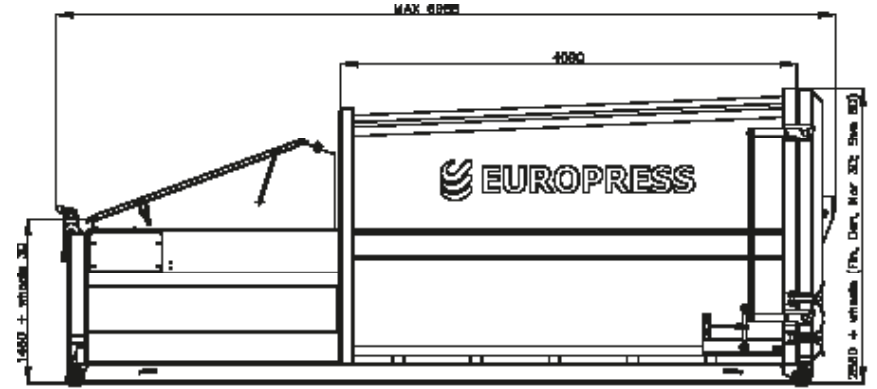

** suppilo 4, laituri 1200 mm

Mittapiirros on CombiMax LITE-puristimesta 20 m³ kokoisella kontilla, joka on myydyin CombiMax LITE -laitteemme.

Valmistamme laitteita monessa eri koossa kustomoituna asiakkaidemme erilaisiin tarpeisiin. Saat lisätietoja eri mitoista myynnistämme tai omalta yhteyshenkilöltäsi.